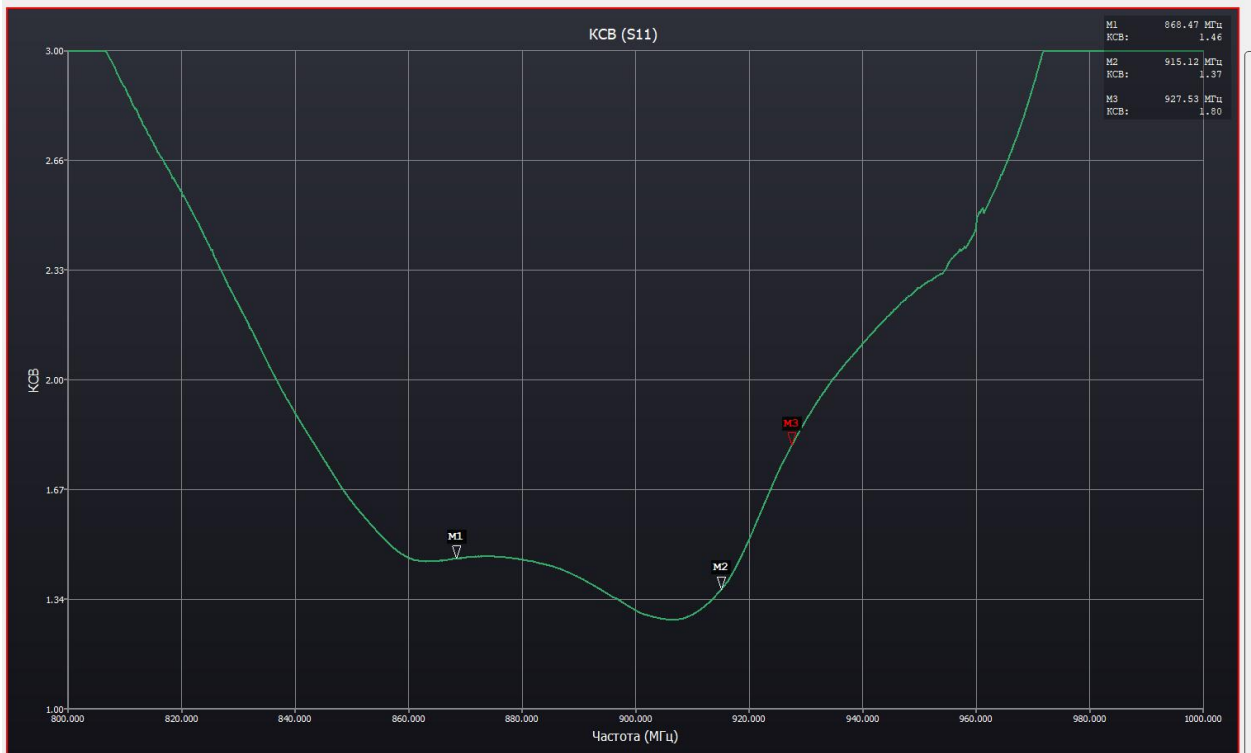

## UHF-антенна ISBC W65C

### Краткие характеристики антенны:

<b>Диапазон частот</b>	863-870 / 902-928 МГц
<b>КПД:</b>	82-99%
<b>Усиление:</b>	8,1 / 9,1 дБ
<b>Ширина ДН:</b>	64/60 градусов
<b>Поляризация:</b>	круговая
<b>Соотношение излучения вперед-назад (FBR):</b>	19.3 / 20 дБ
<b>Габариты:</b>	311x290x42мм
<b>Вес:</b>	1670 грамм
<b>Герметичность:</b>	IP65

### Крепление:

- На стену, потолок, пол (проушины);
- На трубу (опциональные кронштейн + адаптер);
- VESA (опциональный адаптер).

<b>Климатические и эксплуатационные параметры</b>	
<b>Хранение:</b>	от -55°С до +85°С
<b>Рабочий диапазон:</b>	от -55°С до +85°С
<b>Влажность:</b>	от 10% до 95% (без образования конденсата)