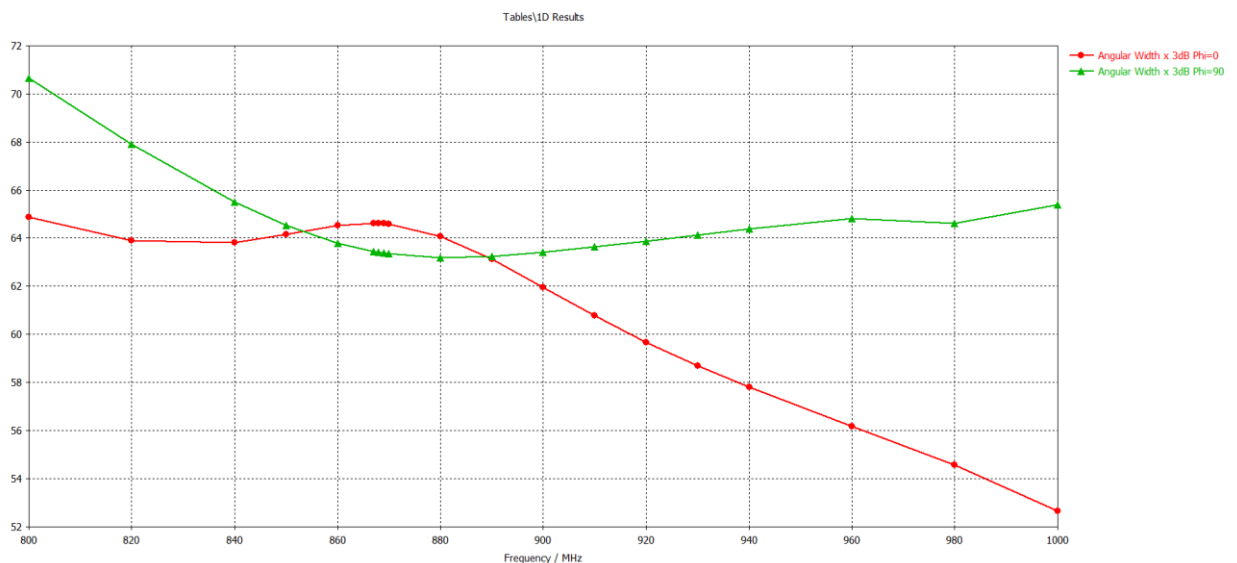

Краткие характеристики антенны:

Диапазон частот	863-870 / 902-928 МГц
КПД:	82-99%
Усиление:	8,1 / 9,1 дБ
Ширина ДН:	64/60 градусов
Поляризация:	круговая
Соотношение излучения вперед-назад (FBR):	19.3 / 20 дБ
Габариты:	311x290x42мм
Вес:	1670 грамм
Герметичность:	IP65

Крепление:

- На стену, потолок, пол (проушины);
- На трубу (опциональные кронштейн + адаптер);
- VESA (опциональный адаптер).